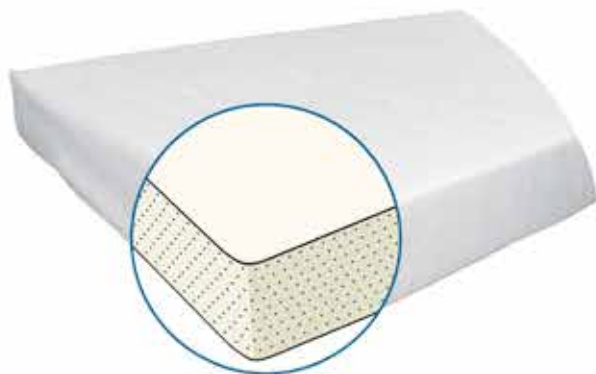

Matelas coutil traité Aegis / Ticking mattress New Aegis treatment

0 M +
Housse : 85% polyester, 15% coton / Cover: 85% polyester 15% cotton
Garnissage : bloc de ouate 100% polyester 16 kg/m³
Padding: 100% polyester 16 kg/m³

60 x 120 x 10 cm

70 x 140 x 10 cm

BBC532803

BBC533702

2 faces de couchage / 2 sleeping sides