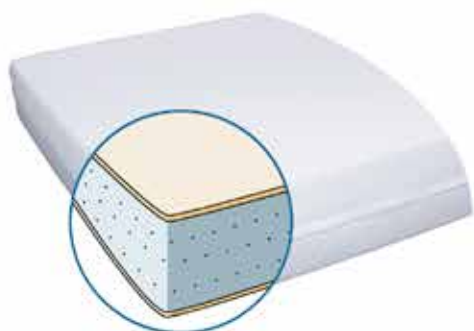

60 x 120 x 10 cm

70 x 140 x 10 cm

BBC532404

BBC533701

Imperméable / Waterproof

Matelas hygiène / Hygiene mattress

0 M +

Housse déhoussable : 100% polyester / Removable cover: 100% polyester