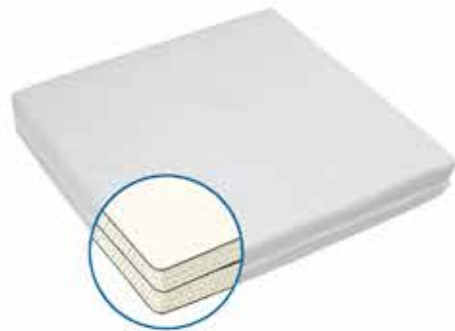

Matelas pliant non tissé / Non-woven folding mattress

0 M +
60 x 120 x 5 cm
Housse : 100% polypropylène / Cover: 100% polypropylene
Garnissage : bloc de ouate de polyester 16 kg/m³
Padding: block of polyester foam 16 kg/m³

BBC530602