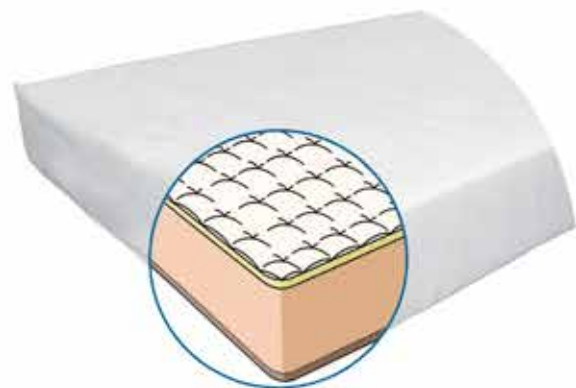

60 x 120 x 10 cm

70 x 140 x 10 cm

BBC532803

BBC533702

2 faces de couchage / 2 sleeping sides

Matelas climatisé coutil traité Aegis

Thermal ticking mattress with New Aegis treatment

0 M +
Housse : 85% polyester, 15% coton / Cover: 85% polyester, 15% cotton
1 face coton été et 1 face laine hiver / Summer side in cotton and winter side in wool
Garnissage : bloc de ouate 100% polyester 20 kg/m³
Padding: block of polyester foam 20 kg/m³